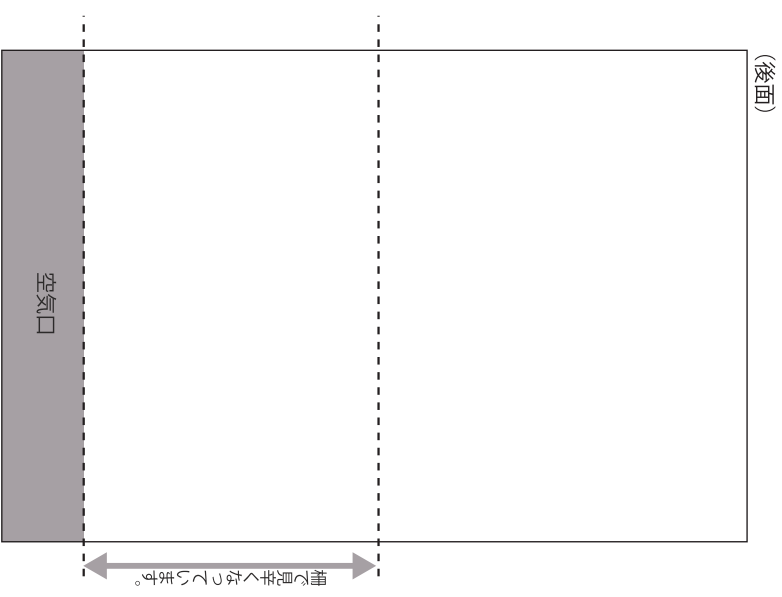

自動販売機絵付け

自動販売機を飾る絵を募集しています。1面からでも構いません。

2～5ページを印刷して直接描くか、それぞれの比率に合わせた画像データ (illustrator, Photoshop 等) で応募下さい。

内容によってはご期待に沿えない場合もありますので

お問い合わせください。

株式会社ワンズアート

北 肇 hajime@ones-art.yokohama ホームページ <http://www.ones-art.yokohama>

(正面)

(正面向かって左)

正面向き込み部分

(正面向かって右)

正面巻き込み部分

(後面)

↑
↓
柵で見辛くなっています。