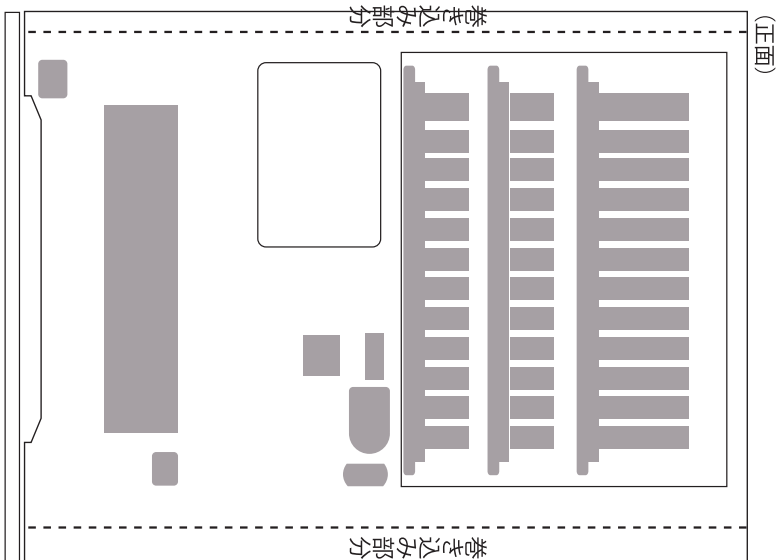

自動販売機絵付け

自動販売機を飾る絵を募集しています。1面からでも構いません。

2～5ページを印刷して直接描くか、それぞれの比率に合わせた画像データ (illustrator, Photoshop 等) で応募下さい。

内容によってはご期待に沿えない場合もありますので

お問い合わせください。

株式会社ワンズアート

北 肇 hajime@ones-art.yokohama ホームページ <http://www.ones-art.yokohama>

(正面)

(正面向かって左)

正面向き込み部分

(正面向かって右)

正面巻き込み部分

(後面)

↑
↓
柵で見辛くなっています。